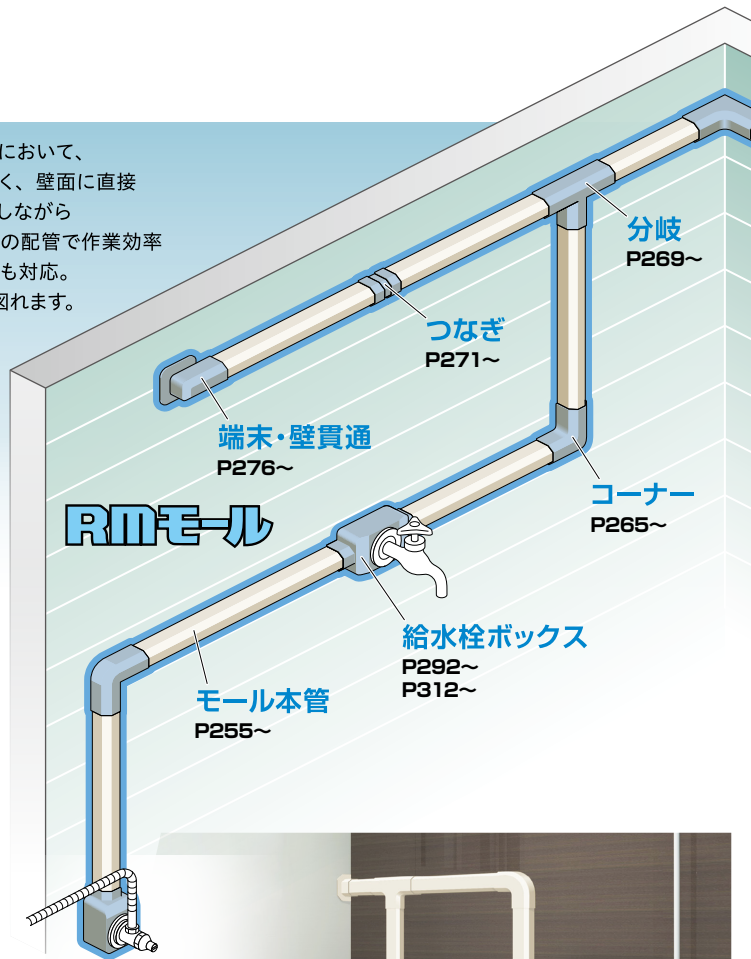

樹脂ヤ
管管

給水給湯関連
付属品

継手
手回り

水栓
ボックス

追焚き・暖房

その他

ご注意
技術資料

給水給湯リフォーム用部材

RMモールド

シリーズ (屋内・屋外兼用)

スマートデザインで 住宅の美観と配管の保護を両立。

配管作業とメンテナンスの 効率を大幅に向上します。

ミライのリフォーム用部材は、水道管の改修・増設工事において、これまでのような工数のかかる壁内、床下の配管ではなく、壁面に直接給水管を設置することを想定したものです。配管を保護しながら美観の確保ができる部材「RMモールド」により、壁面への配管で作業効率が大幅にUP。また、豊富な付属品で様々な施工場所にも対応。しかも、メンテナンス性も向上し省力化・コストダウンが図れます。これまでの水道管のリフォームが変わります。

Kitchen

Lavatory

Bathroom

豊富な
部材ラインナップで
様々な施工箇所に対応。

屋外にも!